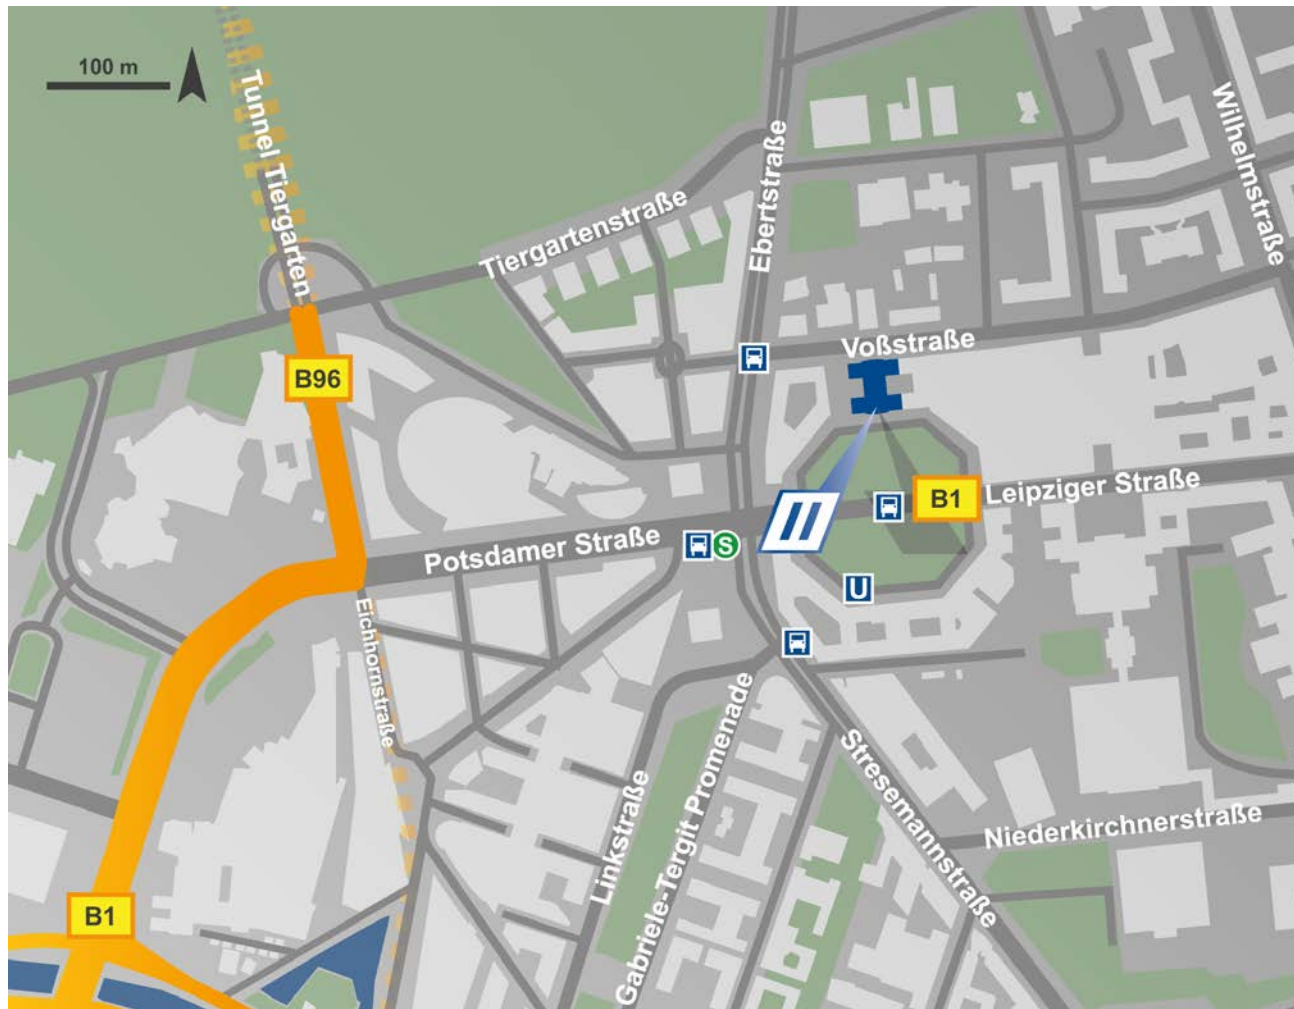

Anfahrt zur NovaTec Niederlassung in Berlin

Adresse

NovaTec Consulting GmbH
Leipziger Platz 15
D-10117 Berlin

Parkplätze

Parken Sie direkt am Leipziger Platz oder in Der Voßstraße

Öffentlicher Nahverkehr

Dank der zentralen Lage in Berlin-Mitte erreichen Sie uns bequem mit den öffentlichen Verkehrsmitteln über die Haltestelle Potsdamer Platz.