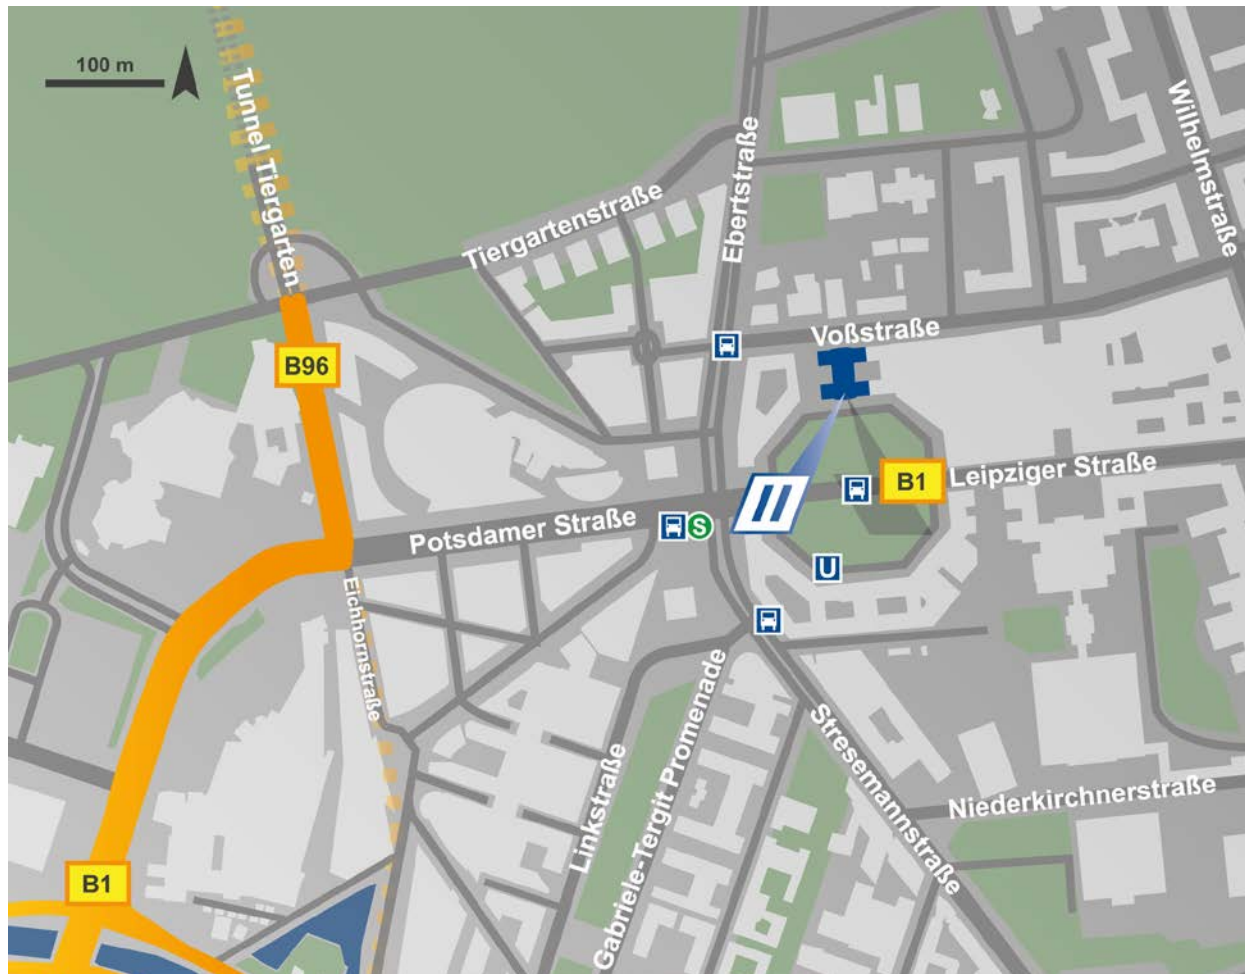

Anreise mit den öffentlichen Verkehrsmitteln zur NovaTec Niederlassung in Berlin

Adresse

NovaTec Consulting GmbH
Leipziger Platz 15
D - 10117 Berlin

Endstation: Potsdamer Platz

Fahren Sie mit den öffentlichen Verkehrsmitteln bis zur Haltestelle Potsdamer Platz und Nehmen Sie den Ausgang zum Leipziger Platz. Sie finden die NovaTec am Nordende (links).

Mit den S-Bahnen

Fahren Sie mit den Straßenbahnen S1, S2 oder S25 bis zur Haltestelle Potsdamer Platz.

Mit der U-Bahn

Fahren Sie mit der U-Bahn U2 bis zur Haltestelle Potsdamer Platz.