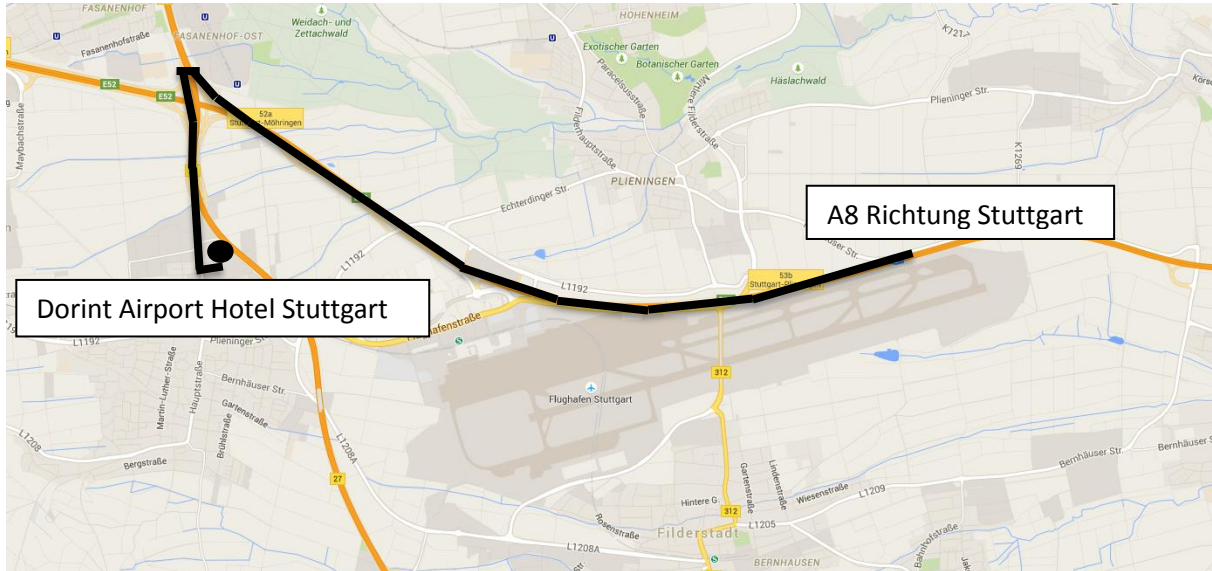

# Von A8 Richtung Stuttgart

A8  
Stuttgart

Einen der 2 rechten Fahrstreifen benutzen, um Ausfahrt 52a-52b-Stuttgart - Degerloch-Stuttgart-Möhringen zu nehmen und auf B27 Richtung Tübingen/Reutlingen/Filderstadt/L.-E.-Echterdingen zu fahren  
1,3 km

Ausfahrt Richtung Waldenbuch/Steinenbronn/L.-E.-Echterdingen-Nord/Dettenhausen  
650 m

Weiter auf Hauptstraße/B27

Am Kreisverkehr geradeaus  
210 m

Links abbiegen auf Heilbronner Str.  
100 m

Heilbronner Straße  
70771 Leinfelden-Echterdingen